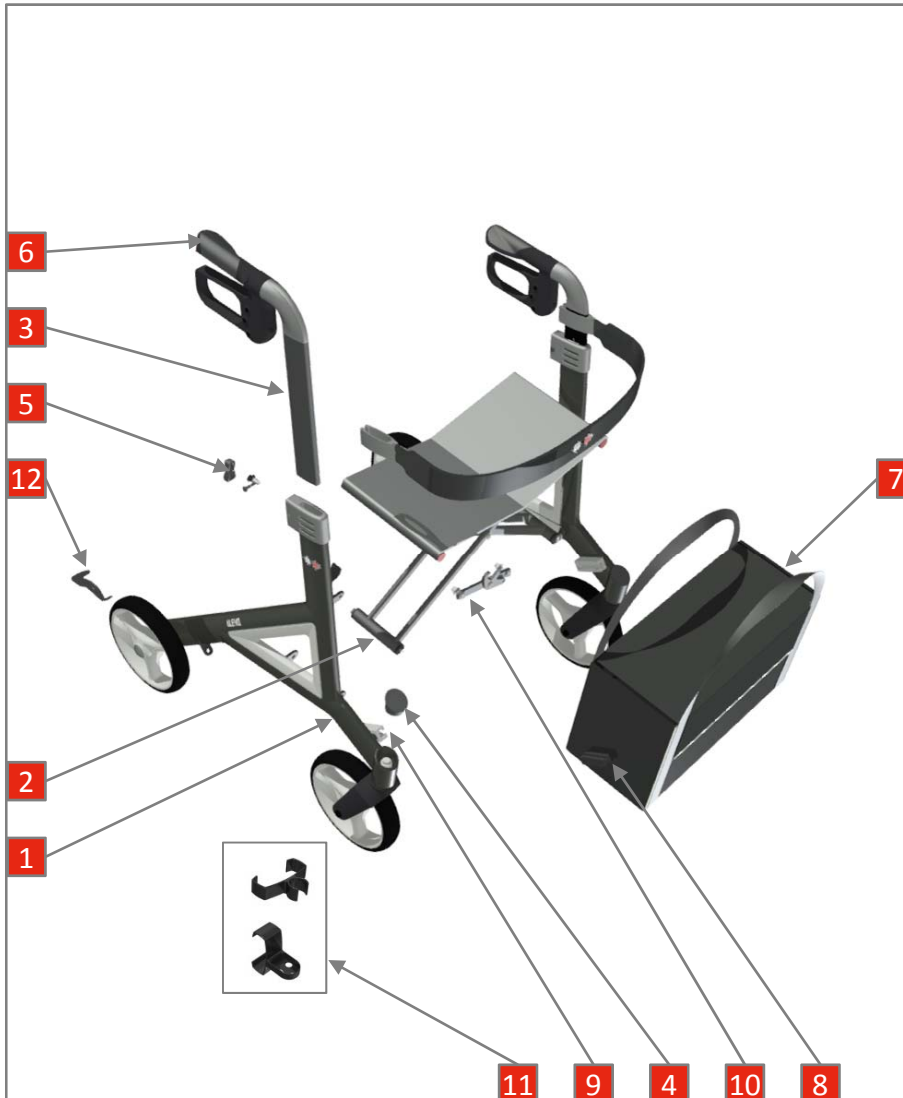

# ALEVO - 4040/4041/4042

Enjoy mobility.

# BG1 – Frame

Enjoy mobility.

Onderdelenlijst - BG1 - frame		
Nummer	Artikelnummer	Omschrijving
1	Geen verkoop	Frame Carbon rechts kleur mokka
1	Geen verkoop	Frame Carbon links kleur mokka
1	Geen verkoop	Frame Carbon rechts kleur aubergine
1	Geen verkoop	Frame Carbon links kleur aubergine
1	Geen verkoop	Frame Carbon rechts kleur zilver
1	Geen verkoop	Frame Carbon links kleur zilver
2	4040108000	Compleet kruisframe Alevo
3	4040112000	Duwstang rechts Alevo
3	4040113000	Duwstang links Alevo
4	4040114000	Afdekkapje zwenkwielen Alevo
5	4040115000	Borgpen duwstang Alevo
6	4040130000	Handvat rechts Alevo
6	4040131000	Handvat links Alevo
7	4040146000	Boodschappentas Alevo
8	4040147000	Lussen van de boodschappentas Alevo
9	4040148000	Tashouder Alevo
10	4040151000	Vergrendeling links Alevo
10	4040152000	Vergrendeling rechts Alevo
11	4040155000	Klem stokhouder Alevo
12	4040180000	Drempelhulp rechts Alevo
12	4040181000	Drempelhulp links Alevo

# BG4 - Voorwiel

Enjoy mobility.