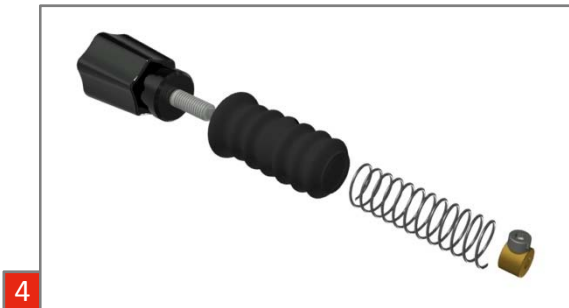

BG6 - Remmen