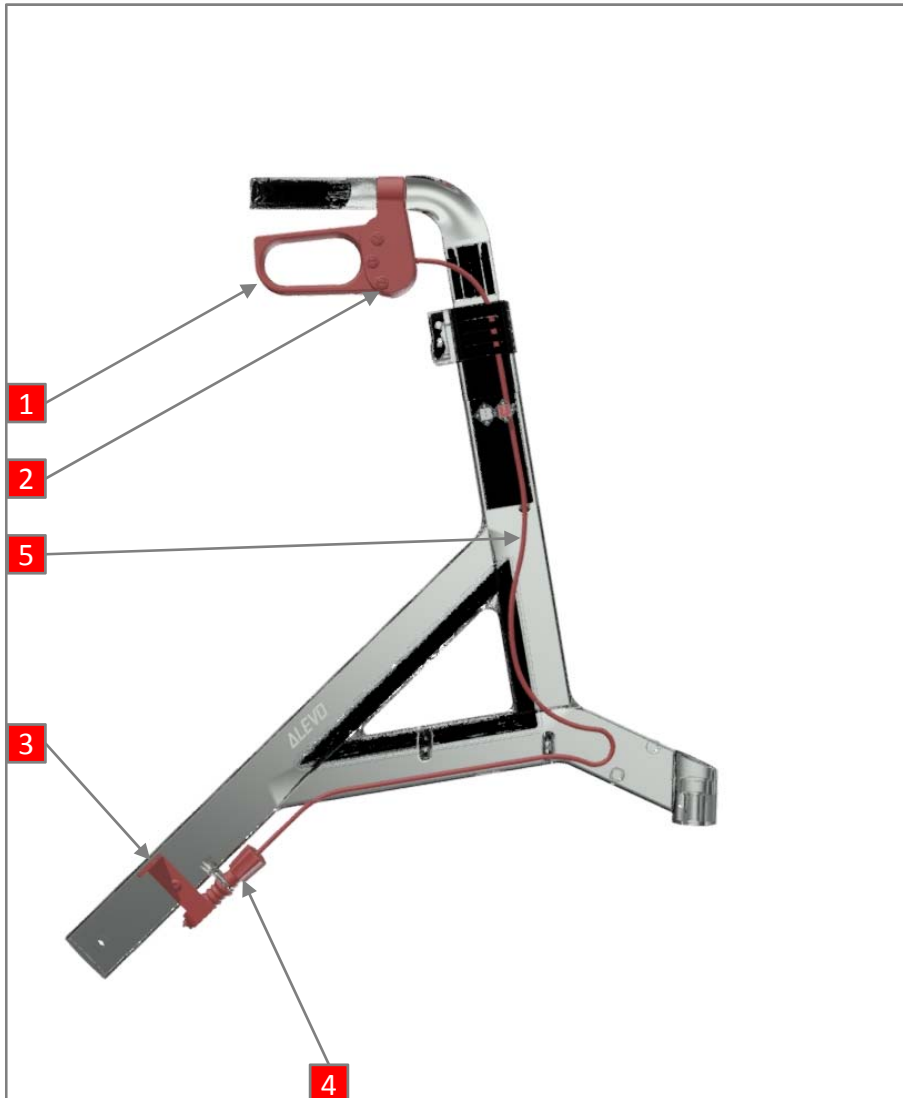

BG6 - Remmen

Enjoy mobility.

Reserveonderdelen - BG6 - remmen

Nummer	Artikelnummer	Omschrijving
1	4040622000	Remhendel rechts Alevo
1	4040623000	Remhendel links Alevo
2	4040624000	Schroef t.b.v. remhendel Alevo
3	4040625000	Remblokje links Alevo
3	4040628000	Remblokje rechts Alevo
4	4040626000	Stelschroef t.b.v. rem Alevo
5	4040627000	Remkabel Alevo