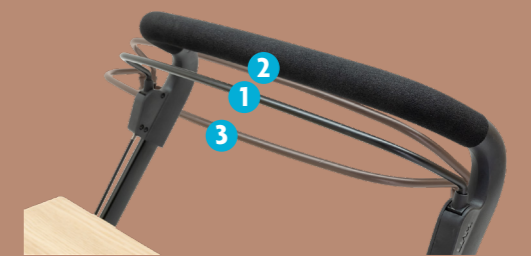

RB01BLK

RB01ALU

RB01CPR

Kies je eigen stijl

Voor elk type interieur, voor iedere smaak. Rollbuddy is verkrijgbaar in drie kleurvarianten: Kies voor mat zwart, aluminium of koper.

Ready to serve

Het serveren van drankjes en versnaperingen is een peulenschil dankzij het afneembare dienblad. Het blad is gemaakt van gelamineerd duurzaam hout. Makkelijk schoon te maken en handig als werkblad op schoot.

Een telefoon, tablet, boek, tijdschriften of zelfs een laptop. Het past allemaal in de praktische en royale lade van de Rollbuddy. Het natuurlijke vilt beschermt waardevolle en kwetsbare spullen tegen krassen.

Veilig met variabel remsysteem

Rollbuddy is uitgerust met een automatisch remsysteem voor extra veiligheid en bedieningsgemak.

In rust (1) blijft de rollator veilig op zijn plek. Door de beugel in de onderste positie (3) te zetten, kun je de Rollbuddy vrij rond bewegen. Extra controle over het remvermogen krijg je door de beugel geleidelijk in te knijpen (2).

Met geruisloze assen en rubberen banden rijdt de Rollbuddy fluisterstil en soepel over laminaat, parket, en tegelvloeren. Dankzij de krappe draaicirkel zwenkt Rollbuddy gemakkelijk door de gang, keuken of andere kleinere ruimtes.